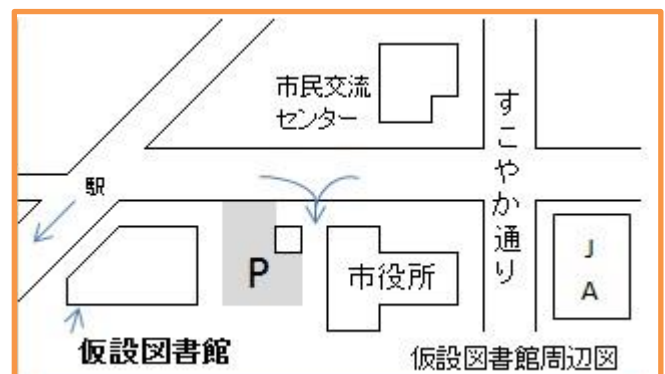

## 引越し休み期間

平成 28 年

9 月 1 日（木）～ 11 月 1 日（火）

引越し先住所：吉身 2 丁目 5 番 9 号

（市役所隣、旧法務局） 電話・FAX 変わりません。

9月1日以降の 本の返却は

☆ 仮設図書館ブックポスト

☆ 駅前西口ブックポスト

☆ 市民サービスセンター

☆ 各会館 へお願ひします。

現図書館のポストは使えません。

休み中の図書館についてはうら面→